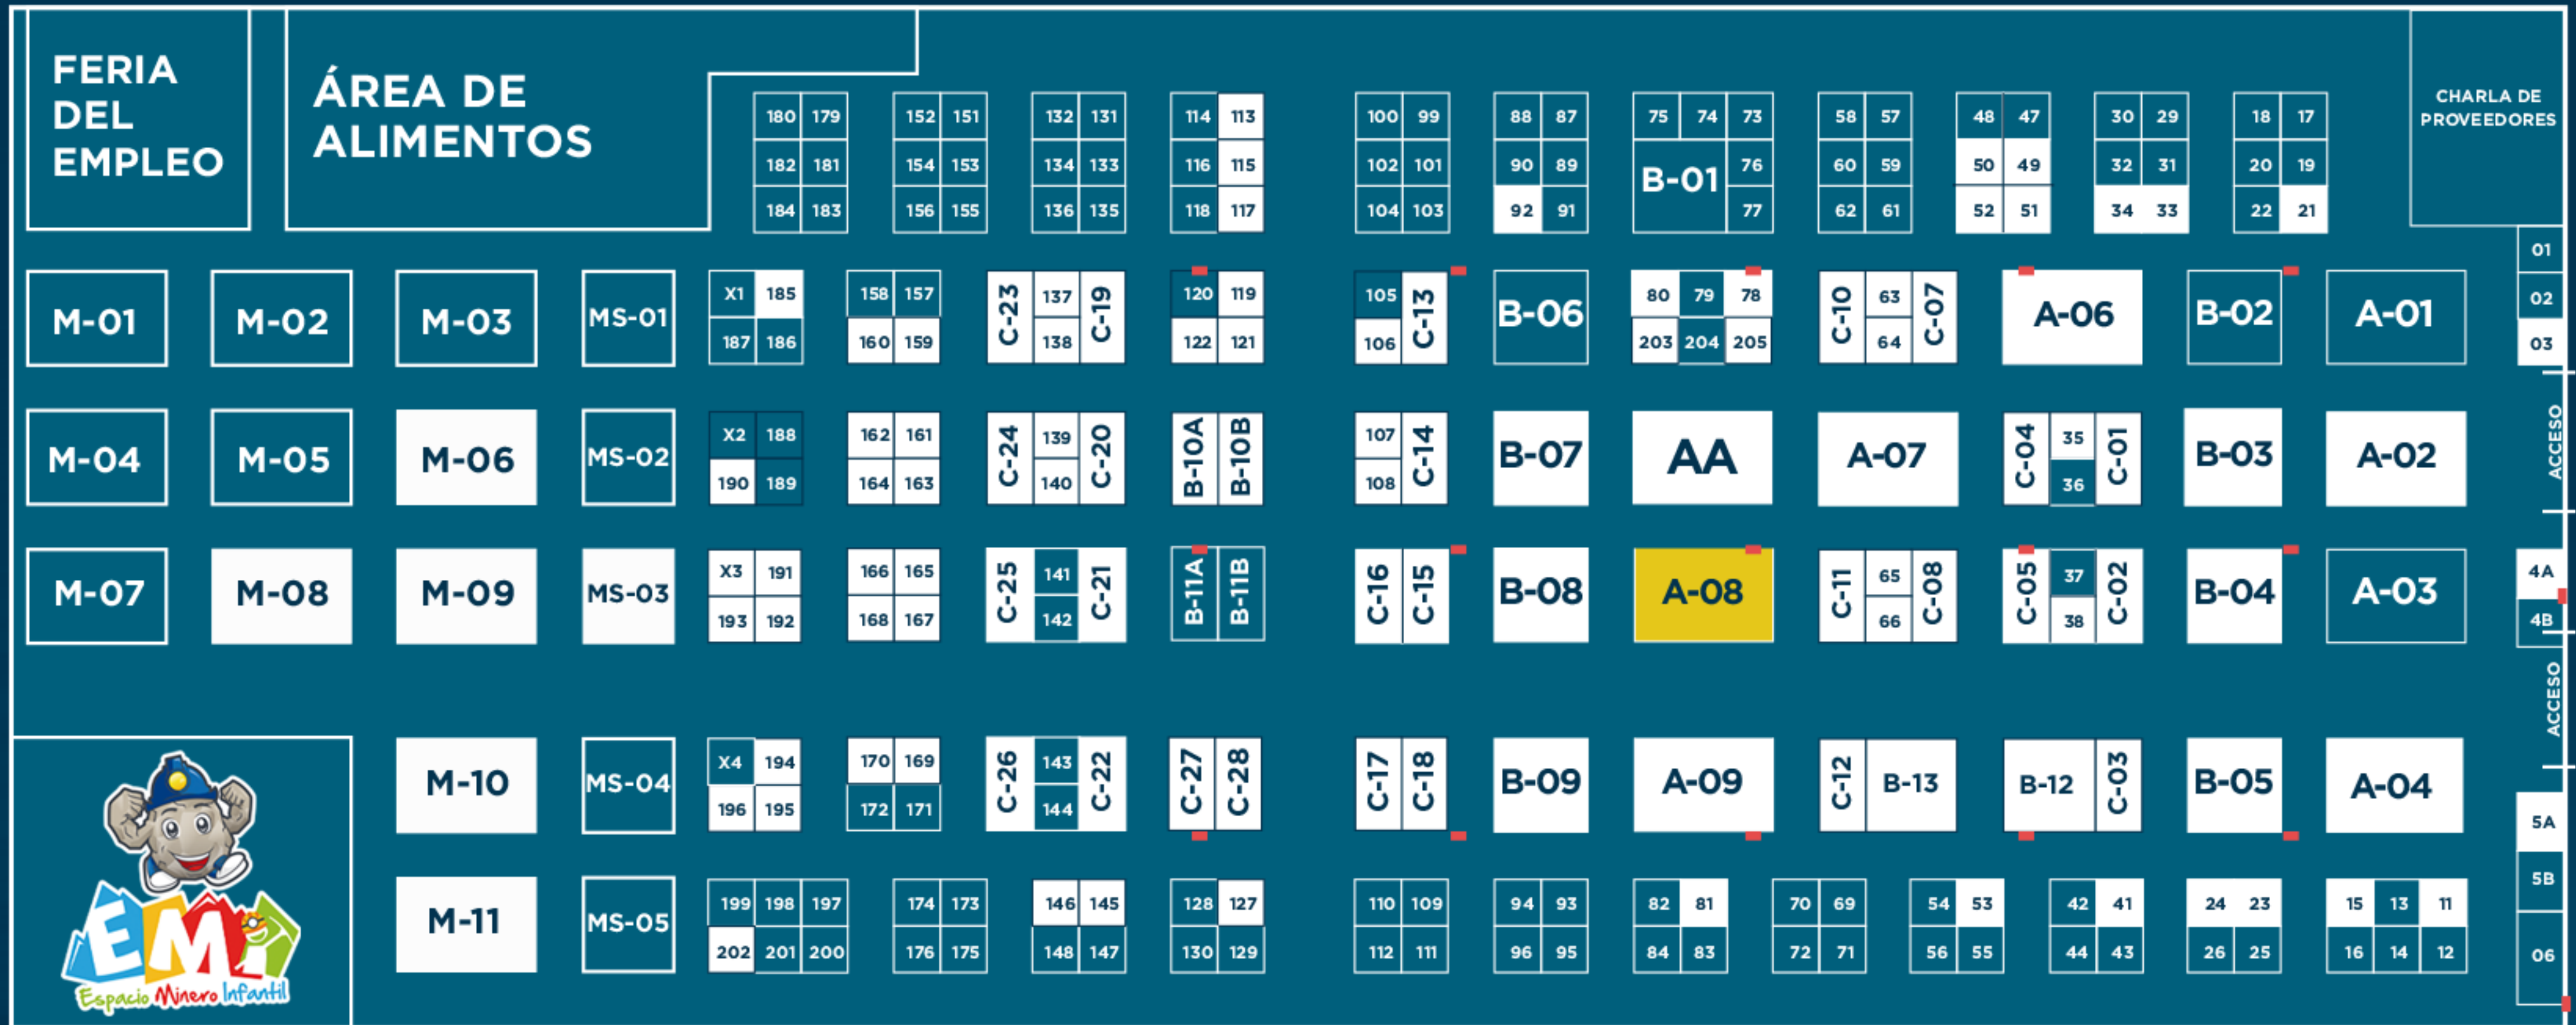

Stands Exposición Minera

STAND AA 9X9 \$346,500.00	STAND A 9X6 \$231,000.00	STAND B 6X6 \$154,000.00	STAND C 3X6 \$77,000.00	STAND D 3X3 \$38,500.00	MAQUINARIA \$2,500M2
--	---------------------------------------	---------------------------------------	--------------------------------------	--------------------------------------	--------------------------------